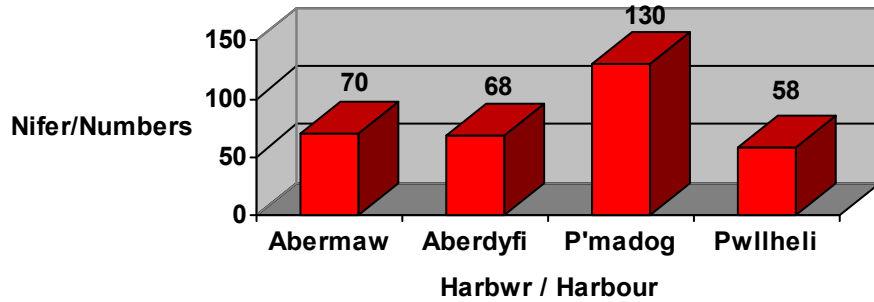

CYMHARIAETH O YSTADEGAU CYCHOD YM MHOB HARBWR 2019

COMPARISON OF BOAT STATISTICS AT EACH HARBOUR 2019

Harbwr Harbour	Nifer o Gychod Number of Boats	Cyfanswm Hydoedd Total Overall Length	Cyfartaledd Hyd Average Length	Cyfanswm Dyfnder Total Draught	Cyfartaledd Dyfnder Average Draught
Abermaw	70	512.00	7.31	65.13	0.93
Aberdyfi	68	451.96	6.65	46.54	0.68
Porthmadog	130	1030.04	7.92	128.80	0.99
Pwllheli	58	425	7.32	47.52	0.81
Cyfansymiau holl harbrau Totals of all harbours	326	2419.00	29.20	287.99	3.41
Cyfartaleddau holl harbrau Averages of all harbours	81.50	604.75	7.30	72.00	0.85

Darlun o ystadegau cychod ym mhob harbwr.

Analysis of boat statistics at each harbour.

Nifer o Gychod / Number of Boats

Cyfanswm Hyd / Total LOA

Cyfartaledd Hyd / Average LOA

Cyfanswm Dyfnder / Total Draught