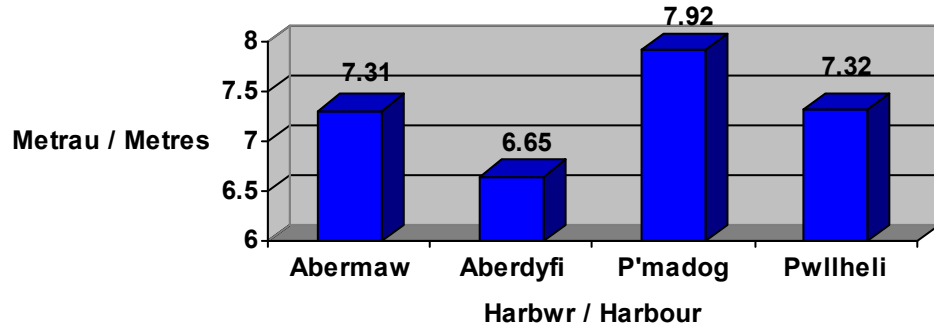

Darlun o ystadegau cychod ym mhob harbwr.

Analysis of boat statistics at each harbour.

Nifer o Gychod / Number of Boats

Cyfanswm Hyd / Total LOA

Cyfartaledd Hyd / Average LOA

Cyfanswm Dyfnder / Total Draught

Cyfartaledd Dyfnder / Average Draught