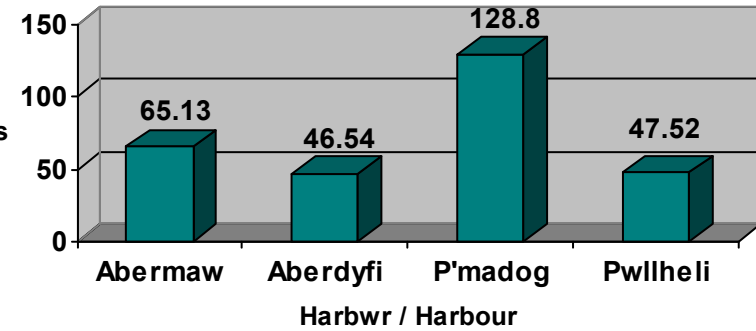

Darlun o ystadegau cychod ym mhob harbwr.

Analysis of boat statistics at each harbour.

Nifer o Gychod / Number of Boats

Cyfanswm Hyd / Total LOA

Cyfartaledd Hyd / Average LOA

Cyfanswm Dyfnder / Total Draught

Cyfartaledd Dyfnder / Average Draught